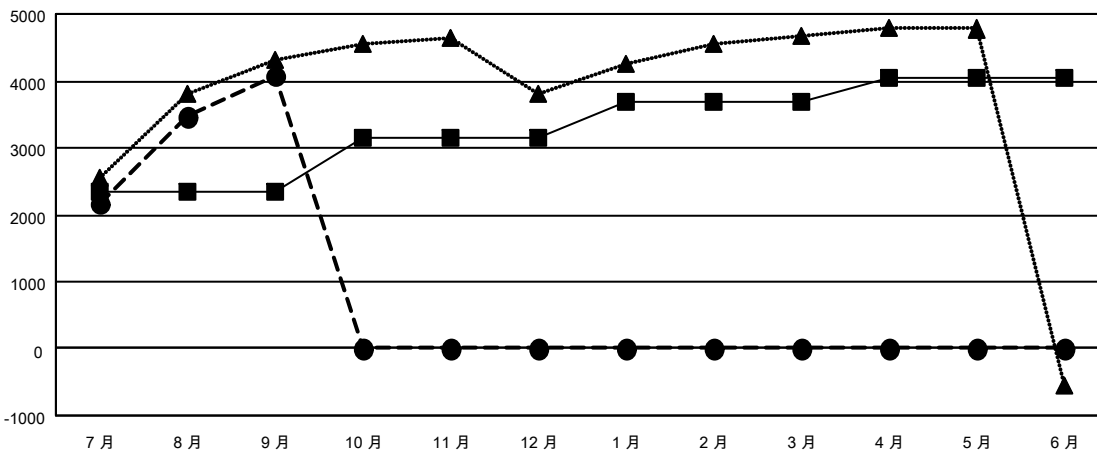

# GAT MONTHLY MEMBERSHIP PROGRESS REPORT

Results as of: 9/30/2020

Multiple District 300

LOCATION: REP OF CHINA

分會			
成果 2020-2021			
季	新分會目標	新會	會員流失的分會
7月/8月/9月	5	3	5
10月/11月/12月	4	0	0
1月/2月/3月	5	0	0
4月/5月/6月	0	0	0

位會員@每位須繳			
成果 2020-2021			
季	會員淨增長目標	實際會員增長數	實際退會會員 (包括轉會)
7月/8月/9月	2345	5,392	931
10月/11月/12月	814	0	0
1月/2月/3月	525	0	0
4月/5月/6月	360	0	0

目標與實際新會累積

目標和實際會員累積

已取消的分會: 5	
<b>放棄的會員</b>	
過世	20
分會已取消	0
其他	911
<b>總計</b>	<b>931</b>