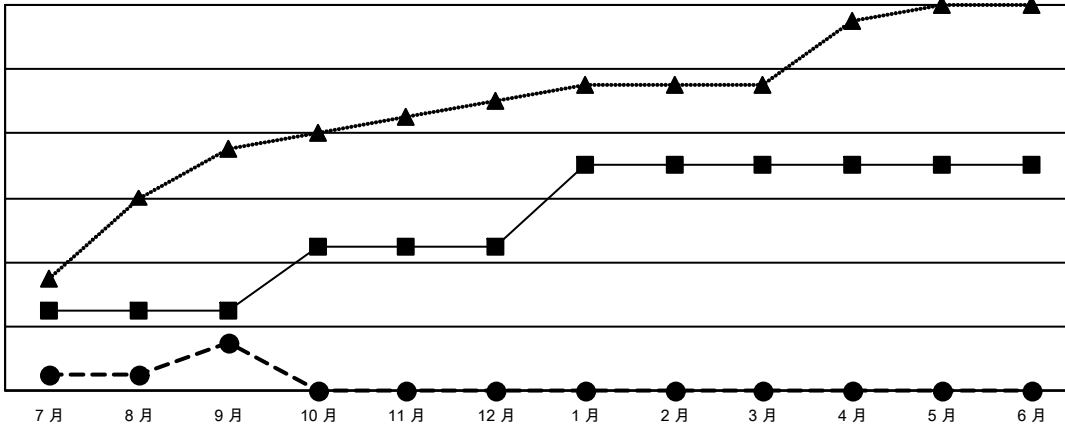

# GAT MONTHLY MEMBERSHIP PROGRESS REPORT

Results as of: 9/30/2020

Multiple District 300

LOCATION: REP OF CHINA

分會			
成果 2020-2021			
季	新分會目標	新會	會員流失的分會
7月/8月/9月	5	3	5
10月/11月/12月	4	0	0
1月/2月/3月	5	0	0
4月/5月/6月	0	0	0

位會員@每位須繳			
成果 2020-2021			
季	會員淨增長目標	實際會員增長數	實際退會會員 (包括轉會)
7月/8月/9月	2345	5,392	931
10月/11月/12月	814	0	0
1月/2月/3月	525	0	0
4月/5月/6月	360	0	0

目標與實際新會累積

目標和實際會員累積

已取消的分會: 5	
<b>放棄的會員</b>	
過世	20
分會已取消	0
其他	911
<b>總計</b>	<b>931</b>